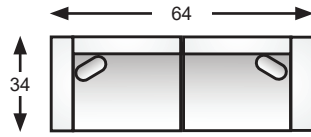

9539 & L9539-03
chair/fauteuil

9539 & L9539-06
right hand facing loveseat
causeuse (bras droit vue de face)

9539 & L9539-16
right hand facing sofa
canapé (bras droit vue de face)

9539 & L9539-17
left hand facing sofa
canapé (bras gauche vue de face)

9539 & L9539-27
condo sofa/canapé condo

9539 & L9539-30
right hand facing sofa sectional
canapé sectionnel
(bras droit vue de face)

9539 & L9539-31
left hand facing sofa sectional
canapé sectionnel
(bras gauche vue de face)

9539 & L9539-62
double bed
divan-lit double

Features	<p>side profile vue de profile</p>
<ul style="list-style-type: none"> All units clip and hold to each other 	
Caractéristiques	<p>side profile vue de profile</p>
<ul style="list-style-type: none"> Toutes les composantes s'enclenchent les unes aux autres 	