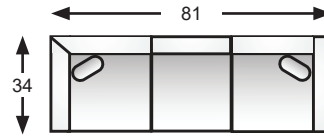

9539 & L9539-03
chair/fauteuil

9539 & L9539-06
right hand facing loveseat
causeuse (bras droit vue de face)

9539 & L9539-16
right hand facing sofa
canapé (bras droit vue de face)

9539 & L9539-17
left hand facing sofa
canapé (bras gauche vue de face)

9539 & L9539-27
condo sofa/canapé condo

9539 & L9539-30
right hand facing sofa sectional
canapé sectionnel
(bras droit vue de face)

9539 & L9539-31
left hand facing sofa sectional
canapé sectionnel
(bras gauche vue de face)

9539 & L9539-62
double bed
divan-lit double

Features	<p>side profile vue de profile</p>
<ul style="list-style-type: none"> All units clip and hold to each other 	
Caractéristiques	<p>side profile vue de profile</p>
<ul style="list-style-type: none"> Toutes les composantes s'enclenchent les unes aux autres 	