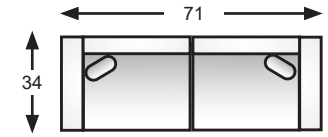

9539 & L9539-03
chair/fauteuil

9539 & L9539-06
right hand facing loveseat
causeuse (bras droit vue de face)

9539 & L9539-16
right hand facing sofa
canapé (bras droit vue de face)

9539 & L9539-17
left hand facing sofa
canapé (bras gauche vue de face)

9539 & L9539-27
condo sofa/canapé condo

9539 & L9539-30
right hand facing sofa sectional
canapé sectionnel
(bras droit vue de face)

9539 & L9539-31
left hand facing sofa sectional
canapé sectionnel
(bras gauche vue de face)

9539 & L9539-62
double bed
divan-lit double

Features	<p>side profile vue de profile</p>
<ul style="list-style-type: none"> All units clip and hold to each other 	
Caractéristiques	<p>side profile vue de profile</p>
<ul style="list-style-type: none"> Toutes les composantes s'enclenchent les unes aux autres 	