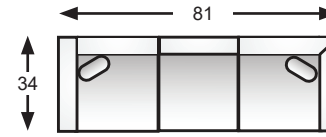

9539 & L9539-03
chair/fauteuil

9539 & L9539-06
right hand facing loveseat
causeuse (bras droit vue de face)

9539 & L9539-16
right hand facing sofa
canapé (bras droit vue de face)

9539 & L9539-17
left hand facing sofa
canapé (bras gauche vue de face)

9539 & L9539-27
condo sofa/canapé condo

9539 & L9539-30
right hand facing sofa sectional
canapé sectionnel
(bras droit vue de face)

9539 & L9539-31
left hand facing sofa sectional
canapé sectionnel
(bras gauche vue de face)

9539 & L9539-62
double bed
divan-lit double

Features	<p>side profile vue de profile</p>
<ul style="list-style-type: none"> All units clip and hold to each other 	
Caractéristiques	<p>side profile vue de profile</p>
<ul style="list-style-type: none"> Toutes les composantes s'enclenchent les unes aux autres 	