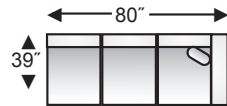

5101 & L5101 - 38
RHF Queen Bed
vdf divan-lit queen (bras droit)