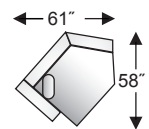

5101 & L5101 - 33
left hand facing cuddler
cuddler bras gauche vue de face