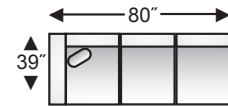

5101 & L5101 - 39
LHF Queen Bed
vgf divan-lit queen (bras gauche)