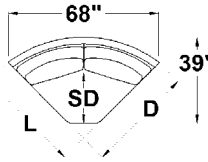

ALESSANDRA

DECOR-REST® FURNITURE LTD

00
STORAGE OTTOMAN
REPOSE-PIED AVEC RANGEMENT
L-32" D-24" H-19."

01
SOFA (3 SEAT OVER 3 BACK)
DIVAN (3 DOS SUR 3 SIÈGE)
2A1 & 3A1: L-85" D-39" H-38"
2A2 & 3A2: L-89" D-39" H-38"
2A3 & 3A3: L-87" D-39" H-38"

02
LOVESEAT / CAUSEUSE
2A1 & 3A1: L-61" D-39" H-38"
2A2 & 3A2: L-65" D-39" H-38"
2A3 & 3A3: L-63" D-39" H-38"

03
CHAIR / FAUTEUIL
2A1 & 3A1: L-38" D-39" H-38"
2A2 & 3A2: L-42" D-39" H-38"
2A3 & 3A3: L-40" D-39" H-38"

04
WEDGE / COIN ARRONDI
L-68" D-48" H-38"
L-48" D-48" H-38"

05
CORNER / COIN
L-39" D-39" H-38"

06
RHF LOVESEAT
CAUSEUSE BRAS DROITE (VDF)
VUE DE FACE
2A1 & 3A1: L-54" D-39" H-38"
2A2 & 3A2: L-56" D-39" H-38"
2A3 & 3A3: L-55" D-39" H-38"